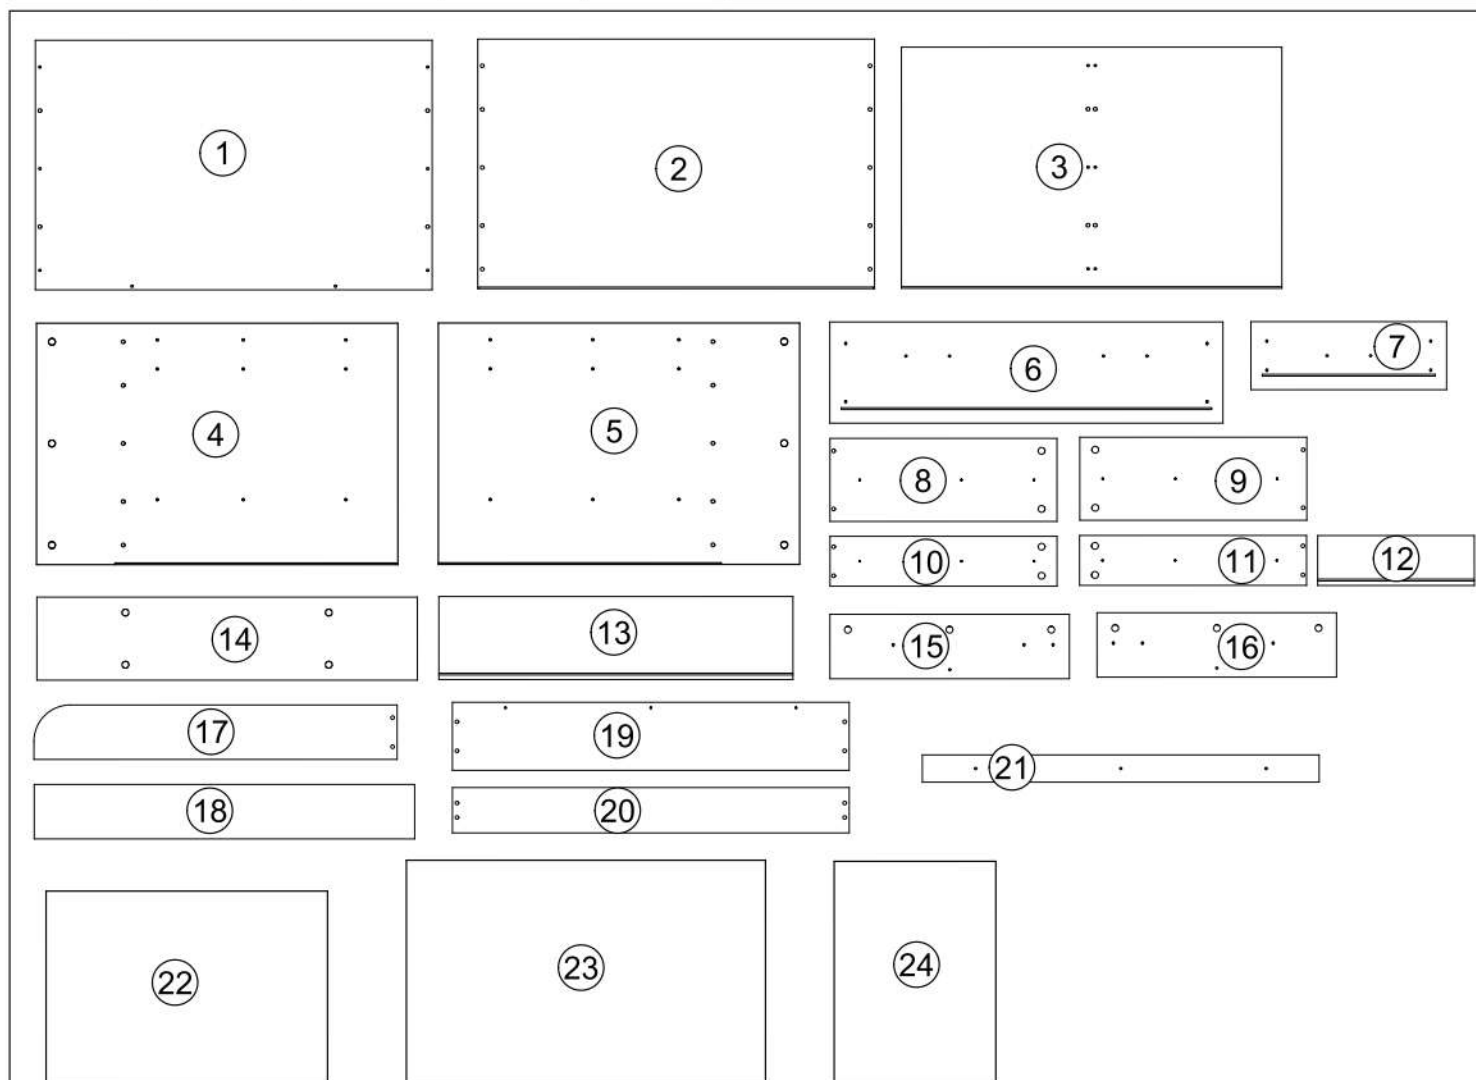

REA MICKEY

874-800-970

A 42x	B 32x	C 32x	D 16x	E 4x	F 6x	G 8x	H 2x	J 24x	K 1x

L 1x	M 4x	N 24x	O 11x	P 60x

① 874*550*16 1x	⑦ 431*150*16 2x	⑬ 780*183*16 2x	⑲ 874*150*16 1x
② 874*550*16 1x	⑧ 500*183*16 2x	⑭ 838*183*16 1x	⑳ 874*120*16 1x
③ 838*531,5*16 1x	⑨ 500*183*16 2x	⑮ 527,5*142*16 1x	㉑ 874*60*16 1x
④ 796*532*16 1x	⑩ 500*110*16 2x	⑯ 527,5*142*16 1x	㉒ 620*430*3 2x
⑤ 796*532*16 1x	⑪ 500*110*16 2x	⑰ 800*120*16 2x	㉓ 791*495*3 2x
⑥ 866*223*16 2x	⑫ 345*110*16 2x	⑱ 838*120*16 1x	㉔ 356*495*3 2x